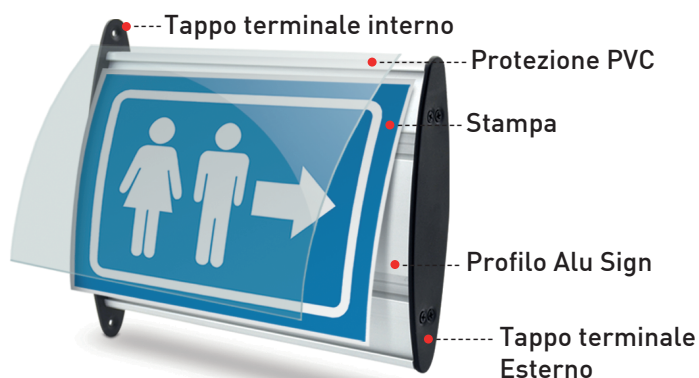

# FLAG ALUSIGN

SEGNALETICA INTERNA  
DA PARETE

## / Dettaglio prodotto

- Bifacciale
- Montaggio a bandiera
- Profili disponibili: 15 e 21 cm
- Realizzati in alluminio anodizzato
- Protezione PVC antiriflesso
- Tappi terminali per Profilo 15 mm in ABS neri (grigi su richiesta)
- Tappi terminali per Profilo 21 mm in Alluminio