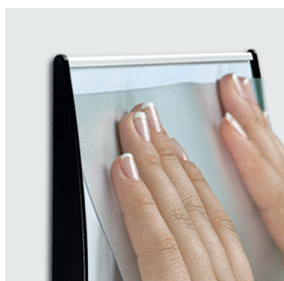

# FLAG ALUSIGN

SEGNALETICA INTERNA  
DA PARETE

## / Dettaglio prodotto

- Bifacciale
- Montaggio a bandiera
- Profili disponibili: 15 e 21 cm
- Realizzati in alluminio anodizzato
- Protezione PVC antiriflesso
- Tappi terminali per Profilo 15 mm in ABS neri (grigi su richiesta)
- Tappi terminali per Profilo 21 mm in Alluminio